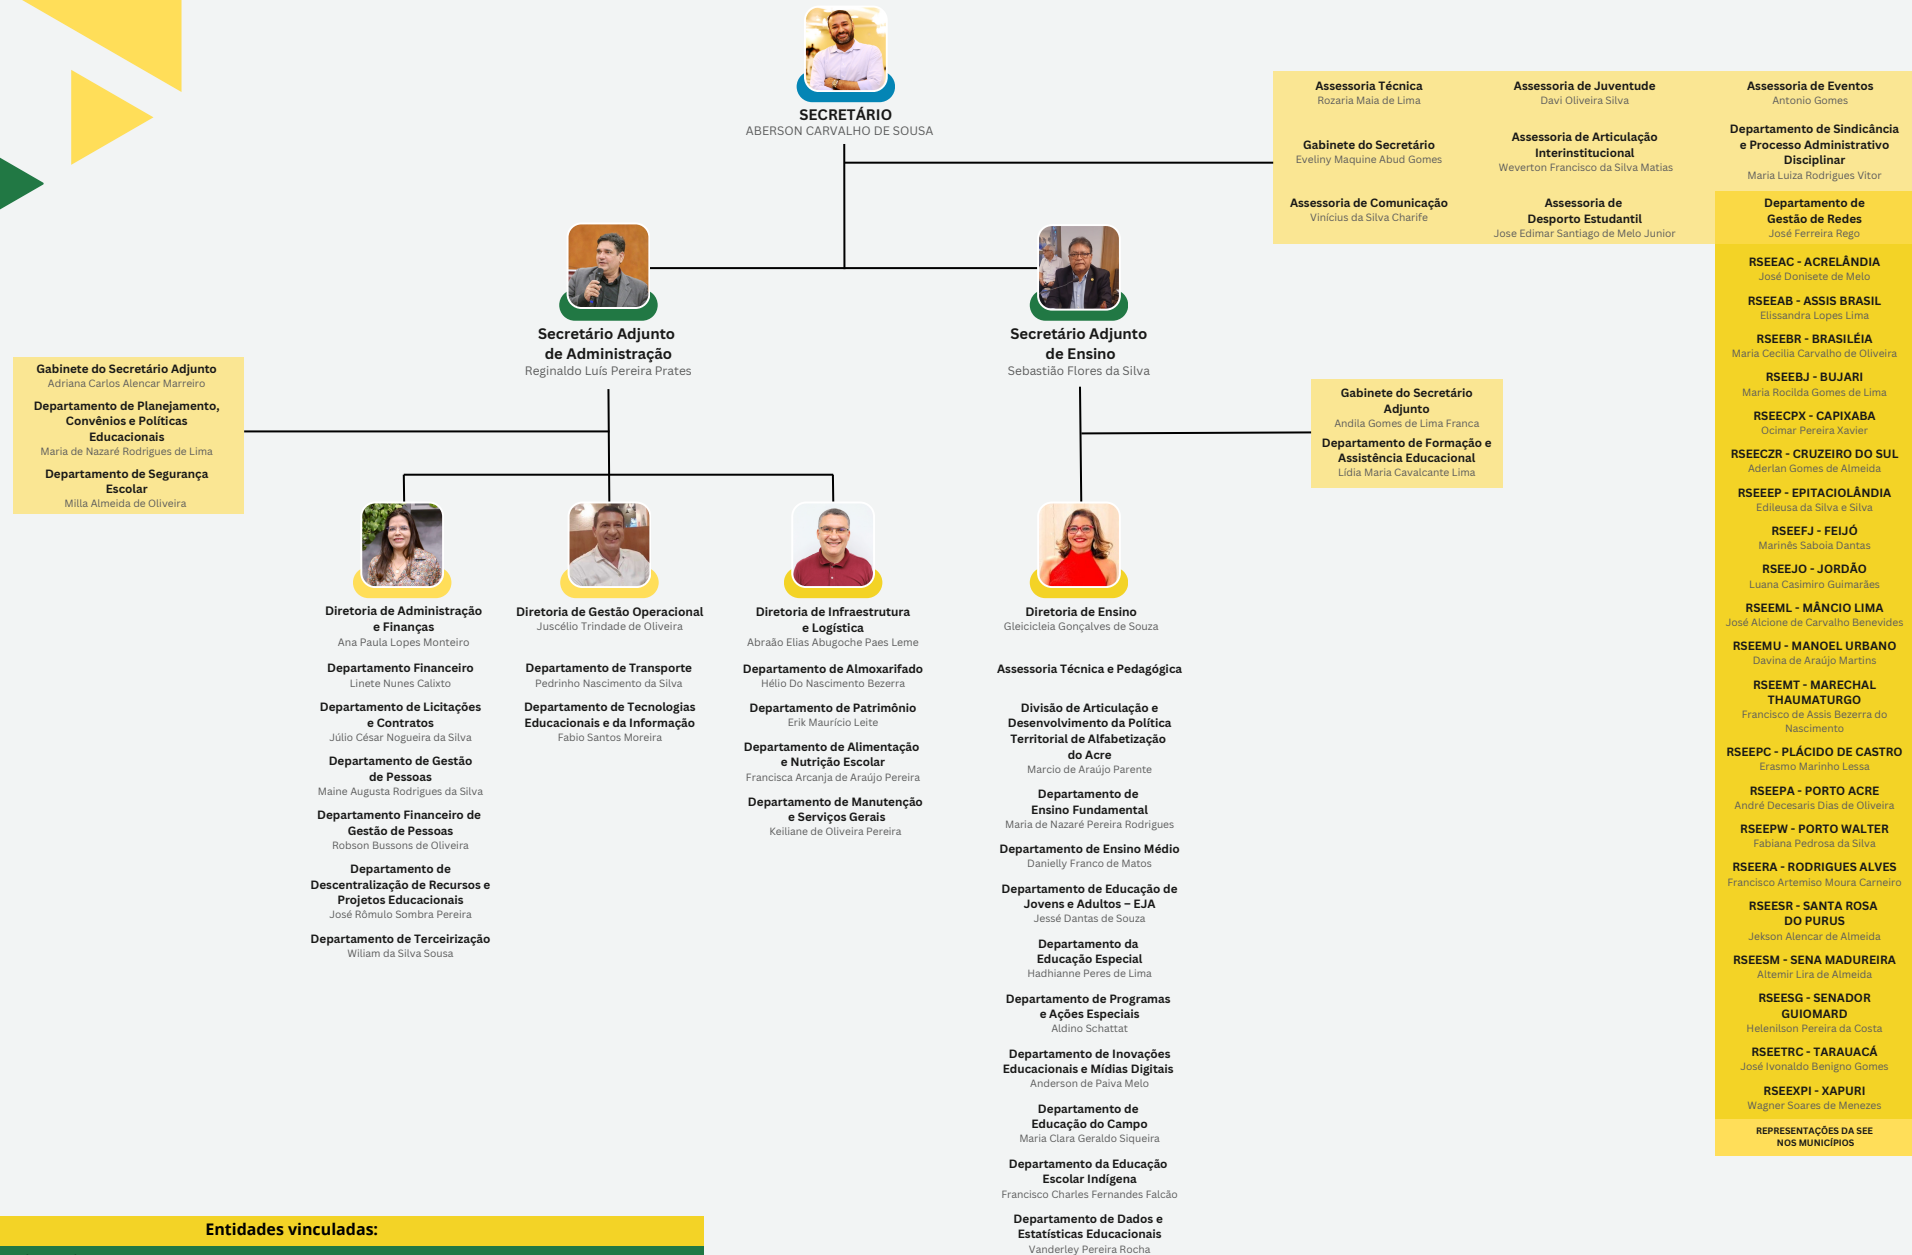

ORGANOGRAMA 2025

Entidades vinculadas:

- a) Fundação de Cultura Elias Mansour - FEM
- b) Instituto Estadual de Educação Profissional e Tecnológica - IEPTCE

Órgãos Colegiados vinculados:

- a) Conselho Estadual de Educação - CEE;
- b) Conselho Estadual de Acompanhamento e Controle Social do Fundo de Manutenção e Desenvolvimento da Educação Básica e de Valorização dos Profissionais da Educação - CACSFUNDEB
- c) Conselho Estadual de Alimentação Escolar - CAE