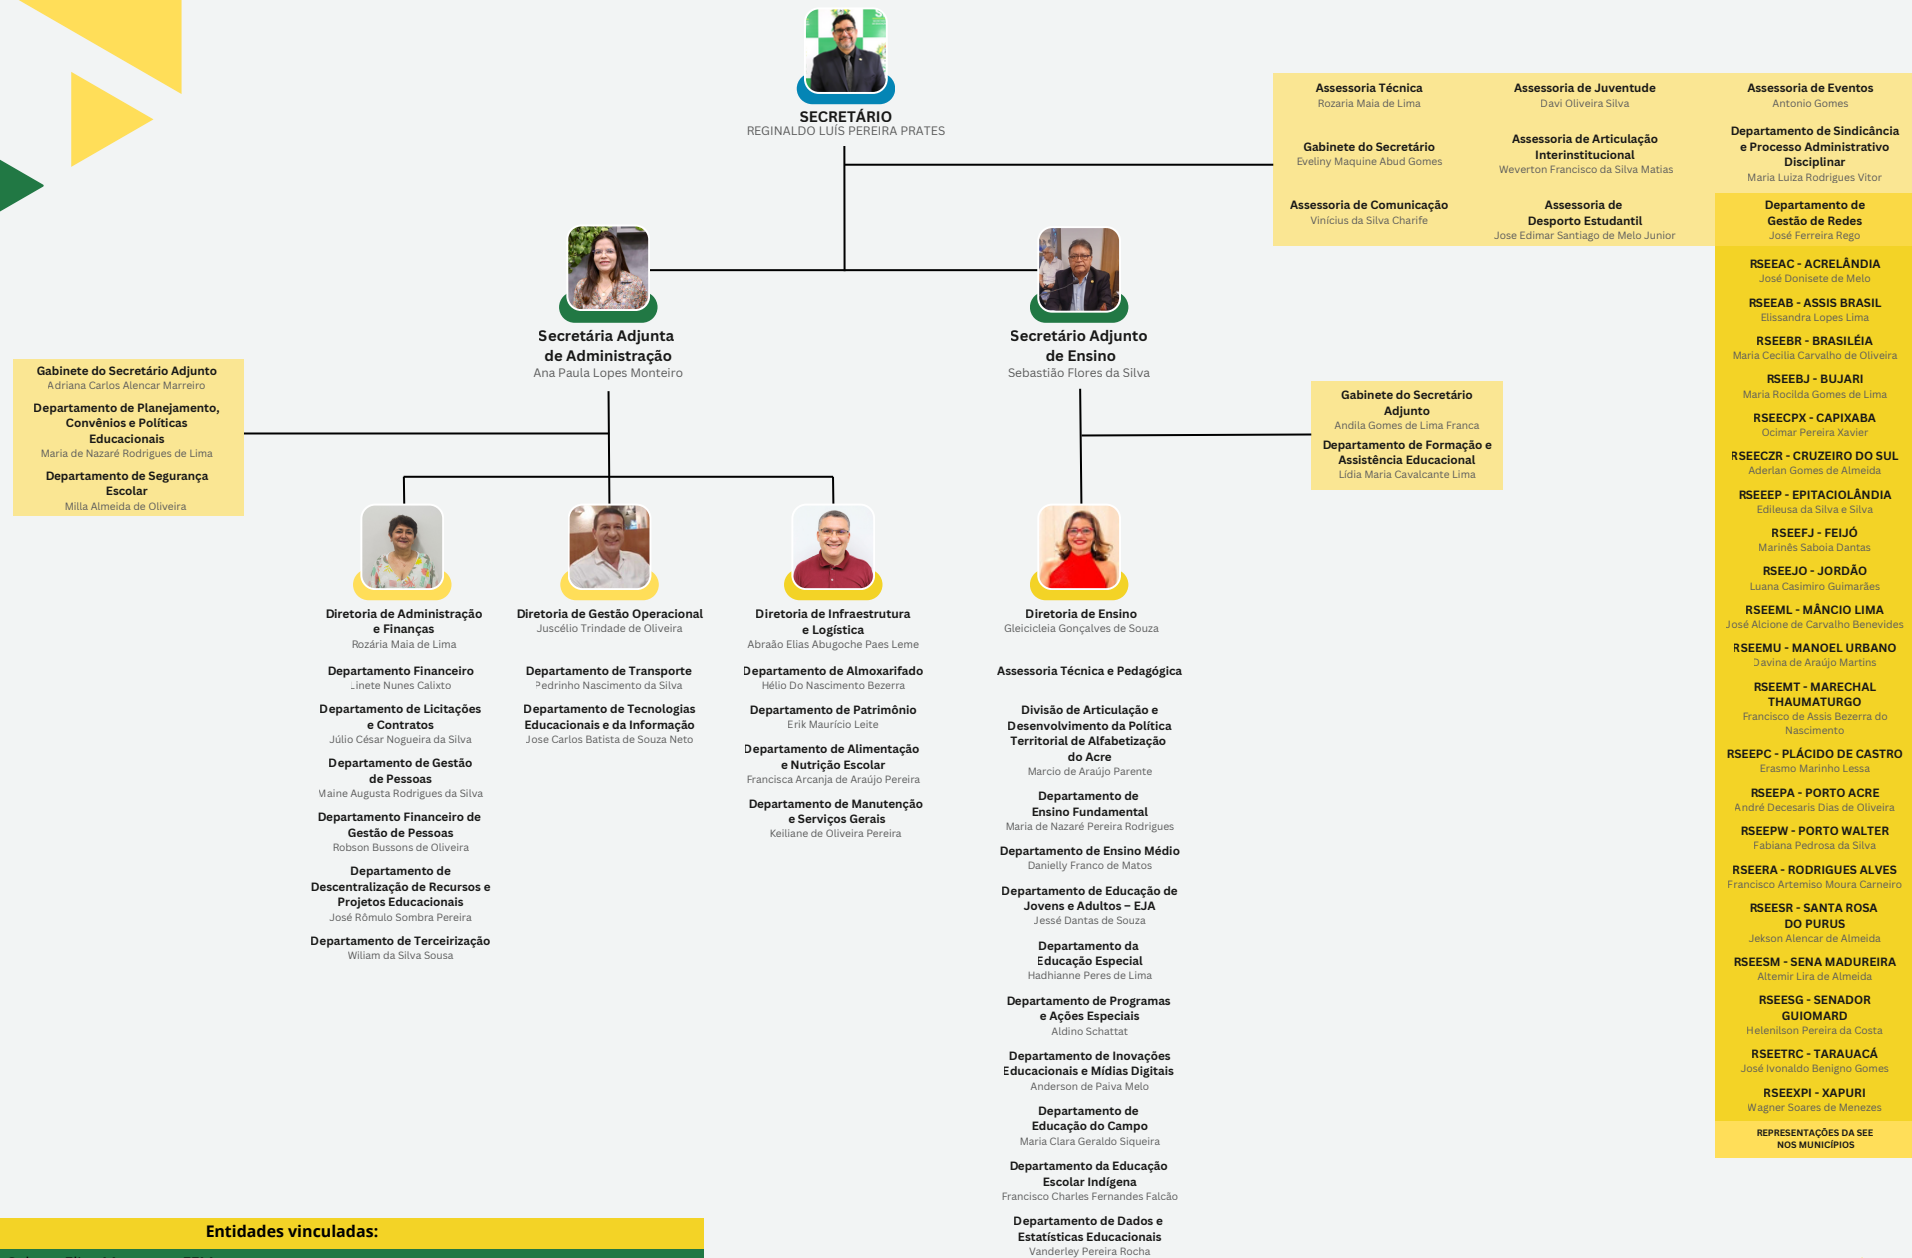

ORGANOGRAMA 2026

Entidades vinculadas:

- a) Fundação de Cultura Elias Mansour - FEM
- b) Instituto Estadual de Educação Profissional e Tecnológica - IEPTEC

Órgãos Colegiados vinculados:

- a) Conselho Estadual de Educação - CEE;
- b) Conselho Estadual de Acompanhamento e Controle Social do Fundo de Manutenção e Desenvolvimento da Educação Básica e de Valorização dos Profissionais da Educação - CACSFUNDEB
- c) Conselho Estadual de Alimentação Escolar - CAE